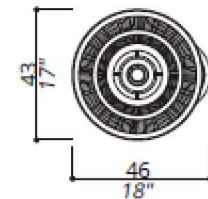

Коллекция Vita арт. 3531-BN

**ЖИЗНЬ (Vita) – это данный Вам дар. В ваших руках сделать все возможное из этого дара.
Ральф Уолдо Эмерсон**

**Структура
F_12 /F_33 –
состаренная и
брашированн
ая латунь
(BN)**

**Основной элемент
декора – натуральная
кожа, вручную
нарезанная соломкой.**

**Кнопочный
выключатель
находится в верхней
части декоративного
элемента. По запросу
данный элемент может
быть съемным и
включение можно
реализовать через
Bluetooth.**

**Источник света –
светодиодная
лента (LED).**

**основание - древесина
дуба**